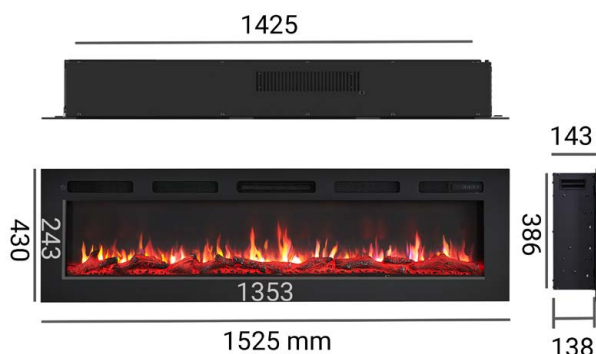

# Amazona 64"

**Potenza**  
regolabile a livelli fino a 1650-1800W

8 colori Effetto Brace

Wi Fi

**8 effetti brace**  
**3 colori fiamma**

CODICE EFAMZ64      PREZZO NETTO 2368,85 €      PREZZO IVATO 2890 €

## Dimensioni

43 cm di altezza  
152,5 cm di larghezza  
14,3 cm di profondità

Cool Touch

Potenza nominale  
1650-1800W

Anti  
surriscaldamento

Presa elettrica

# Amazona 56"

**Potenza**  
regolabile a livelli fino a 1650-1800W

8 colori Effetto Brace

Wi Fi

**8 effetti brace**  
**3 colori fiamma**

CODICE EFAMZ56      PREZZO NETTO 2286,88 €      PREZZO IVATO 2790 €