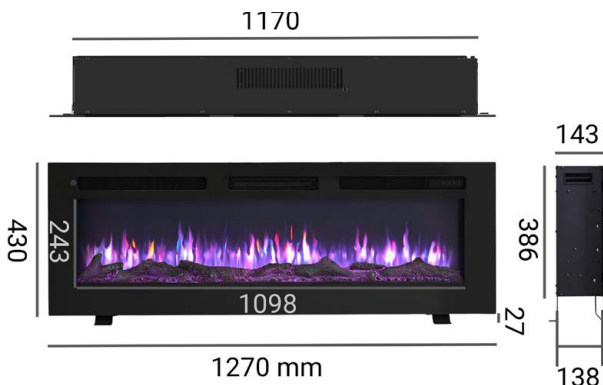

# Leif 60"

**Potenza**  
regolabile a livelli fino a 1650-1800W

**Dimensioni**  
43 cm di altezza  
152 cm di larghezza  
14,3 cm di profondità

**I P A** 9 effetti fiamma  
5 intensità visive

CODICE	PREZZO NETTO	PREZZO IVATO
EFLEI60	729,51 €	890 €

# Leif 50"

**Potenza**  
regolabile a livelli fino a 1650-1800W

**Dimensioni**  
43 cm di altezza  
127 cm di larghezza  
14,3 cm di profondità

**I P A** 9 effetti fiamma  
5 intensità visive

CODICE	PREZZO NETTO	PREZZO IVATO
EFLEI50	565,57 €	690 €

# Leif 36"

Cool Touch

Potenza nominale  
1650-1800W

Anti  
surriscaldamento

Presa elettrica

**Potenza**  
*regolabile a livelli fino a 1650-1800W*

**Dimensioni**  
43 cm di altezza  
92 cm di larghezza  
14,3 cm di profondità