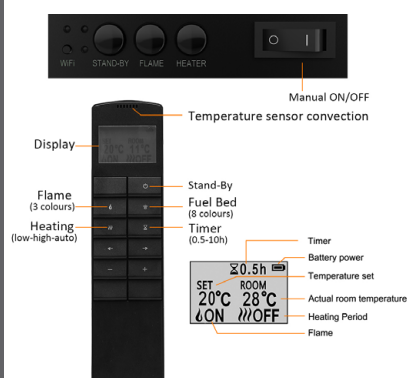

PANNELLO DI CONTROLLO + TELECOMANDO