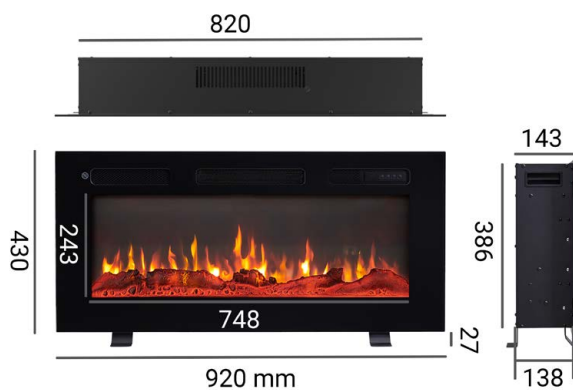

Cool Touch

Potenza nominale
1650-1800W

Anti
surriscaldamento

Presa elettrica

Potenza
regolabile a livelli fino a 1650-1800W

Dimensioni
43 cm di altezza
92 cm di larghezza
14,3 cm di profondità

9 effetti fiamma
5 intensità visive

CODICE
EFLEI36

PREZZO NETTO
483,60 €

PREZZO IVATO
590 €