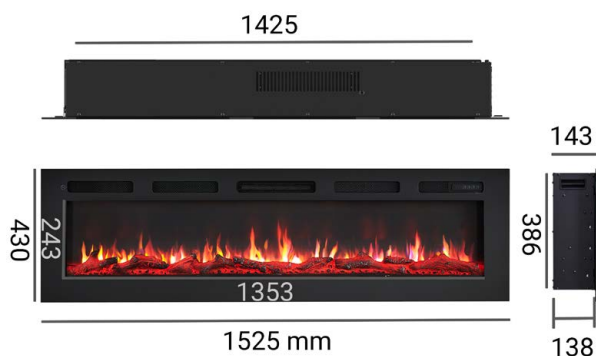

# Leif 60"

**Potenza**  
regolabile a livelli fino a 1650-1800W

**Dimensioni**  
43 cm di altezza  
152 cm di larghezza  
14,3 cm di profondità

**I P A** 9 effetti fiamma  
5 intensità visive

CODICE	PREZZO NETTO	PREZZO IVATO
EFLEI60	729,51 €	890 €

# Leif 50"

**Potenza**  
regolabile a livelli fino a 1650-1800W

**Dimensioni**  
43 cm di altezza  
127 cm di larghezza  
14,3 cm di profondità

**I P A** 9 effetti fiamma  
5 intensità visive

CODICE	PREZZO NETTO	PREZZO IVATO
EFLEI50	565,57 €	690 €

# Leif 36"

Cool Touch

Potenza nominale  
1650-1800W

Anti  
surriscaldamento

Presa elettrica

**Potenza**  
*regolabile a livelli fino a 1650-1800W*

**Dimensioni**  
43 cm di altezza  
92 cm di larghezza  
14,3 cm di profondità